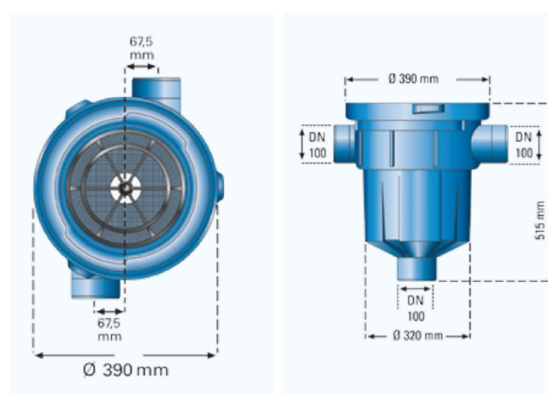

Montážní balíček „DŮM“

Artikl-č.: 35.0000.0060

Sestava obsahuje: RV Filtr 3P (kryt + filtrační koš), přepadový sifon, tichý nátok, 1x objímka DN 110, 2x vrut

Filtr RVF – technická data:

- Filtr dešťové vody dle DIN 1989-2, Typ B
- Napojení nátok: DN 100
- Odtok do jímky: DN 100
- Nouzový přepad popř. druhý nátok: DN 100
- Materiál krytu filtračního koše: polyetylen
- Materiál filtračního koše: nerezová (ušlechtilá) ocel
- Šířka oka filtračního koše: 0,55 mm

Tichý nátok:

- délka 80 cm
- DN 100, z polyetylenu
- zabraňuje víření jemného kalu
- zvyšuje obsah kyslíku zachytávané vody a tím zabraňuje anaerobnímu odbourávání (kažení vody)

Přepadový sifon:

- s ochranou proti vniknutí drobných zvířat DN 100
- zabraňuje přenosu zápachu z kanalizace funkcí stálého vodního sloupce
- jednoduchá a rychlá montáž